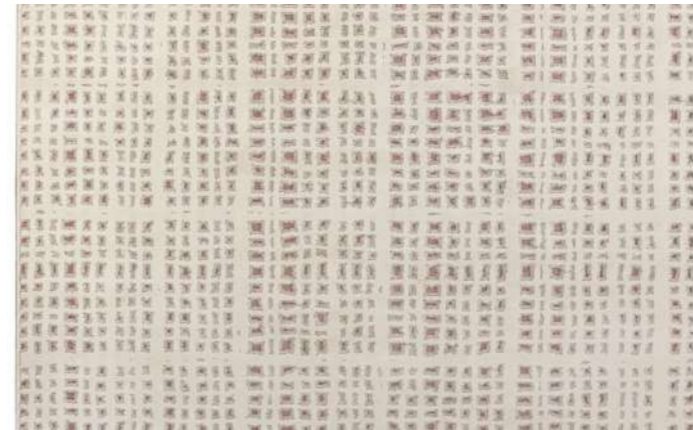

## Alfombras a pedido

- Mayores a 12 m<sup>2</sup>
- Formas especiales (circular, oval, etc)
- Pedidos por cantidad o rollo para instalaciones.

TRAMA - AZUL (0102)

TRAMA - ROSA (0304)

TRAMA - ROSA (0304)

TRAMA - AMBAR (0203)