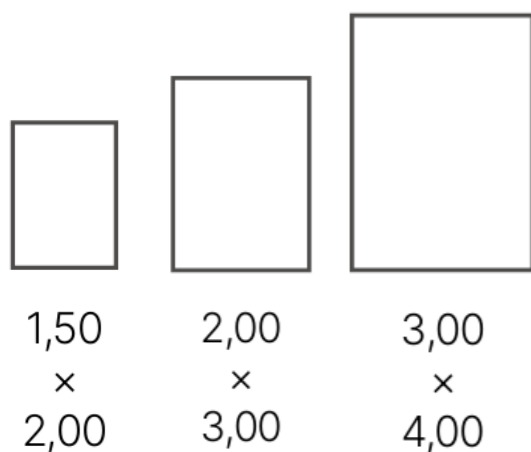

BREEZE

Una alfombra con textura suave, en delicados colores lisos y con mucha mullidez para dar una sensación al tacto muy sutil. Ideal para cualquier espacio en tu casa, dando un detalle de calidez y color.

Información Adicional

- No raya el piso
- Fácil limpieza y mantenimiento
- Alta resistencia a la decoloración

Características Técnicas

- Altura: 22 mm
- Sistema de fabricación: Tufting
- Textura: Pelo cortado aterciopelado
- Hilado: 100% hilo Roselan®

Medidas