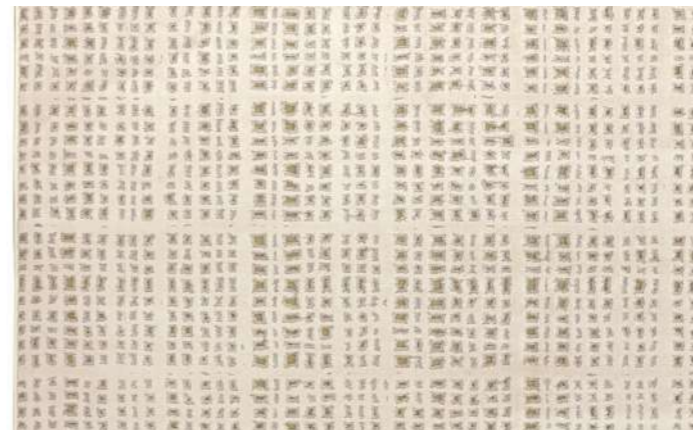

## Alfombras a pedido

- Mayores a 12 m<sup>2</sup>
- Formas especiales (circular, oval, etc)
- Pedidos por cantidad o rollo para instalaciones.

TRAMA - AZUL (0102)

TRAMA - ROSA (0304)

TRAMA - ROSA (0304)

TRAMA - AMBAR (0203)