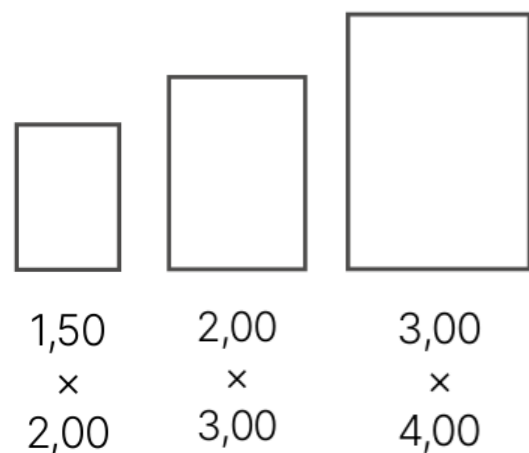

CLASSY

Una alfombra aterciopelada delicada y con textura suave, con diseño de líneas sutiles combinadas en tonos neutros. Ideal para dar un detalle elegante en cualquier espacio de tu casa.

Información Adicional

- No raya el piso
- Fácil limpieza y mantenimiento
- Alta resistencia a la decoloración

Características Técnicas

- Altura: 11 mm
- Sistema de fabricación: Tufting
- Textura: Pelo cortado aterciopelado
- Hilado: 63% hilo Roselan®
  37% Poliéster

Medidas