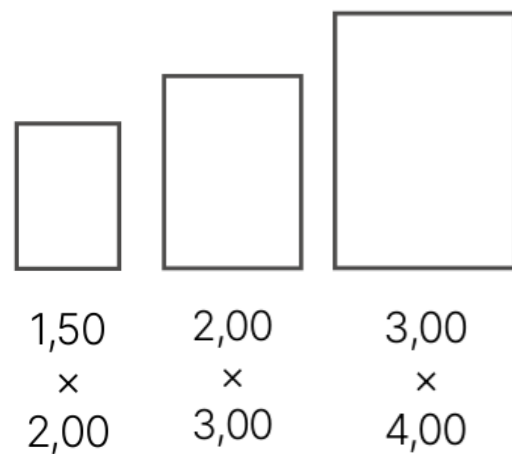

MOVIMIENTOS

Alfombra de textura aterciopelada con líneas simples, en colores marfil y gris oscuro, presenta diseño de ondas y rectas en bajo relieve en la misma tonalidad, generando un detalle de diseño, calidez y elegancia para los ambientes de tu casa.

Información Adicional

- No raya el piso
- Fácil limpieza y mantenimiento
- Alta resistencia a la decoloración

Características Técnicas

- Altura: 4 mm
- Sistema de fabricación: Jaquard
- Textura: Pelo cortado Boucle
- Hilado: 100% hilo Roselan®

Medidas

Alfombras a pedido

- Mayores a 12 m²
- Formas especiales (circular, oval, etc)
- Pedidos por cantidad o rollo para instalaciones.