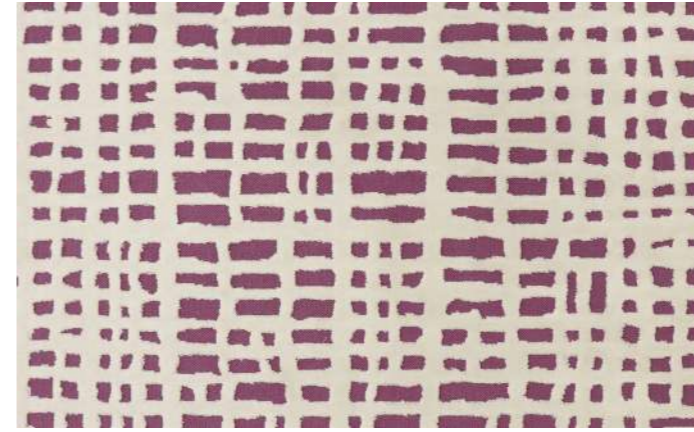

## Alfombras a pedido

- Mayores a 12 m<sup>2</sup>
- Formas especiales (circular, oval, etc)
- Pedidos por cantidad o rollo para instalaciones.

REDE - ROJO (0304)

REDE - AMARILLO (0203)

REDE - VIOLETA (0102)

REDE - AMARILLO (0203)

REDE - ROJO (0304)

REDE - OCRE (0405)