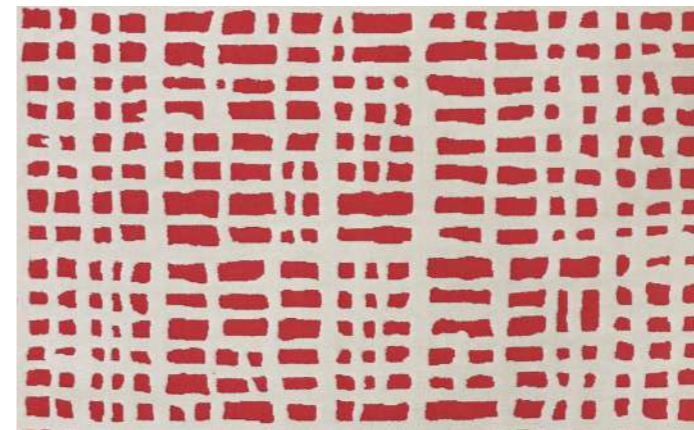

## Alfombras a pedido

- Mayores a 12 m<sup>2</sup>
- Formas especiales (circular, oval, etc)
- Pedidos por cantidad o rollo para instalaciones.

REDE - ROJO (0304)

REDE - AMARILLO (0203)

REDE - VIOLETA (0102)

REDE - AMARILLO (0203)

REDE - ROJO (0304)

REDE - OCRE (0405)